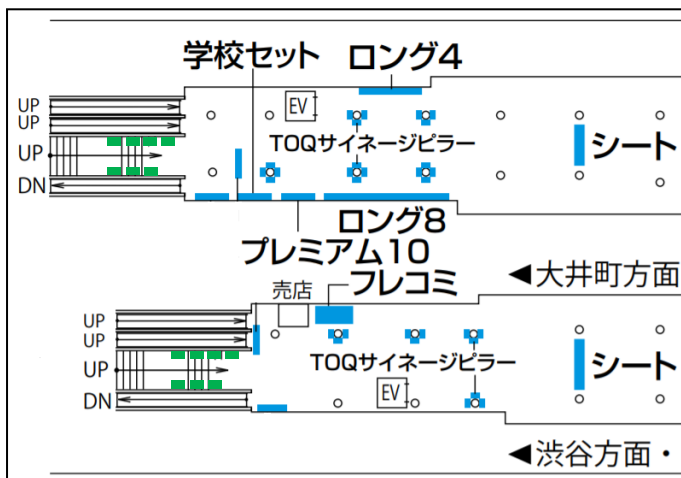

東急 二子玉川駅臨時集中貼

作業：当日午前～

掲出箇所	掲出期間	サイズ	枚数	広告料金	加工・施工料金	制作料金	開始日	申込
田園都市線 二子玉川駅階段壁面	7日	B0	14	¥1,120,000	¥196,000	別途お見積り	月	掲出月5ヶ月前末日 申込締切

※B0×10枚以上から掲出が可能。最大14枚まで。

・ポスターは電鉄側でドライマウント加工をして掲出されます。必ず期限までに納品してください。