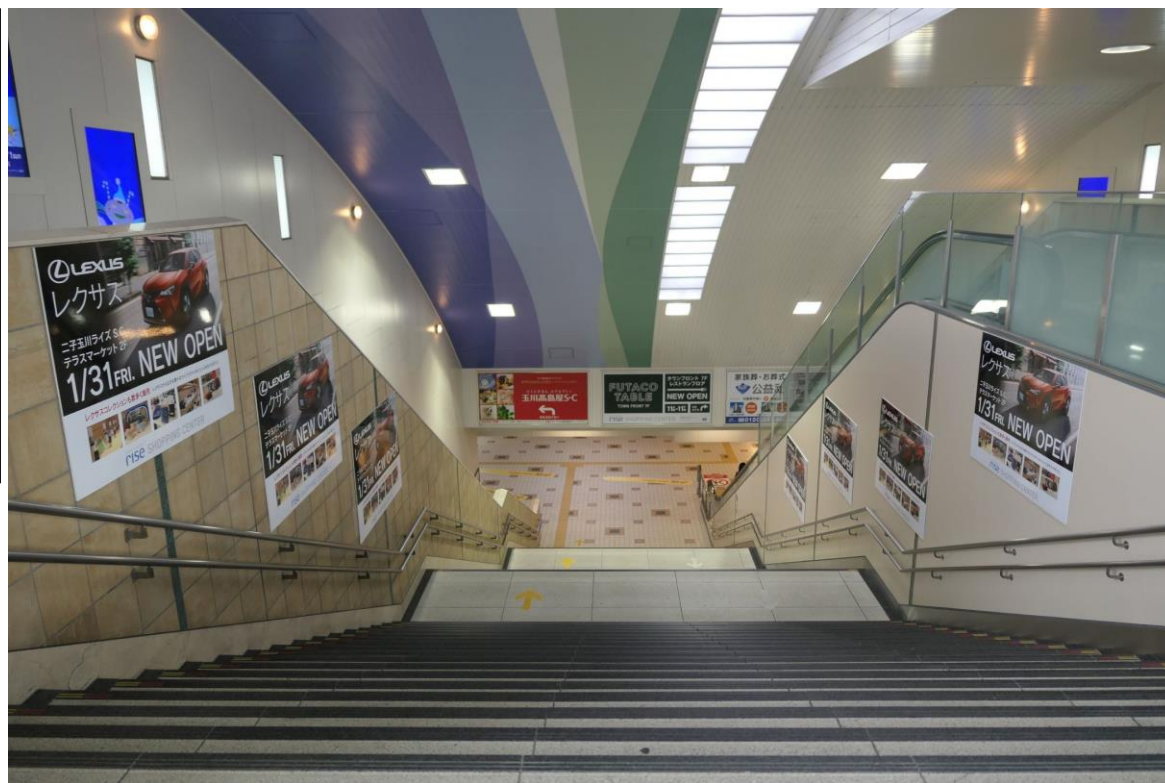

東急 二子玉川駅臨時集中貼

作業：当日午前～

掲出箇所	掲出期間	サイズ	枚数	広告料金	加工・施工料金	制作料金	開始日	申込
田園都市線 二子玉川駅階段壁面	7日	B0	14	¥1,120,000	¥196,000	別途お見積り	月	掲出月5ヶ月前末日 申込締切

※B0×10枚以上から掲出が可能。最大14枚まで。

・ポスターは電鉄側でドライマウント加工をして掲出されます。必ず期限までに納品してください。