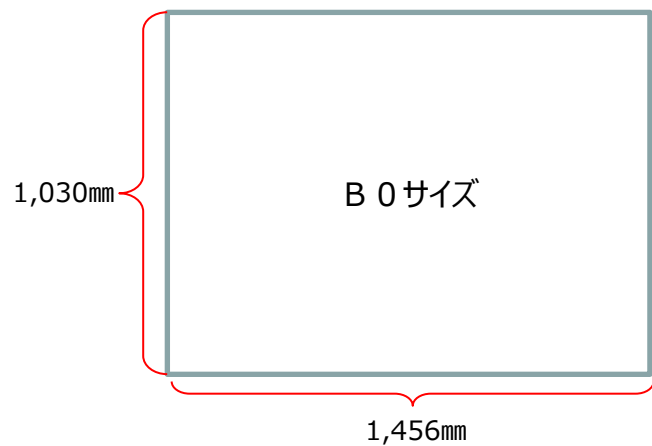

東急 制作仕様

- ・コート紙135kg
- ・掲出開始日10営業日前AMまでに納品