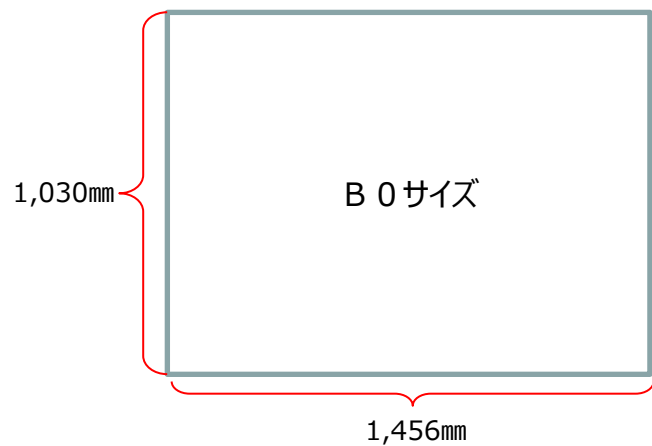

東急 制作仕様

- ・コート紙135kg
- ・掲出開始日10営業日前AMまでに納品

■ 注意事項

- ・媒体資料の情報は予告なく変更される場合がございます。
- ・工事などにより媒体自体が無くなる場合がございます。
- ・販売済の場合がございますので、最新の空き状況はお問合せ下さい。

■ お問合せ

最新の空き状況を知りたい

制作費を知りたい

媒体資料のpptデータが欲しい