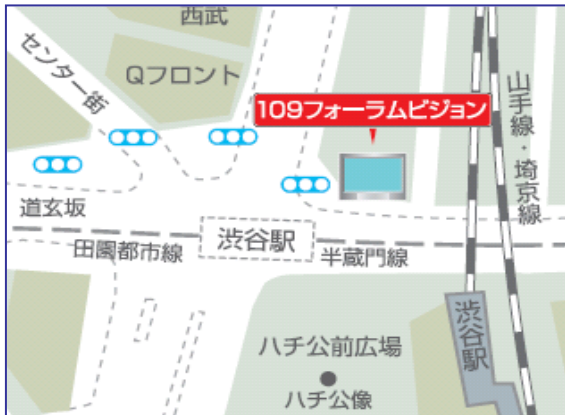

渋谷 109フォーラムビジョン

掲出箇所	サイズ H×W(mm)	秒×回/時 (60回/日)	広告料金			制作料金	放映時間
			7日間	14日間	30日間		
MAGNET by SHIBUYA壁面 渋谷区神南1-23-10	4,800×8,640	15秒×4回/時	¥900,000	¥1,600,000	¥2,630,000	別途お見積もり	9:00~24:00 (15時間)
		30秒×4回/時	¥1,800,000	¥3,200,000	¥5,260,000		

- ・パナービジョン：H960×W5,760mm
- ・ビジョン仕様はフルカラーLED。音声あり。
- ※4：3素材は画面左右に黒が入ります。

【実施に関する注意事項】

- ※事前に原稿審査がございます。原稿修正可能な段階で審査を受けて下さい。
- ※最低放映率は緊急・支障時含め、90%といたします。
- ※媒体社との規約により、申込後の変更・キャンセルは出来ませんので予めご了承ください。
- ※媒体申込後の変更・キャンセルが発生した場合は、掲出の有無に関わらず広告料金全額をいただきます。
- ※消費税は別途がかかります。
- ※申込スケジュールについては別途お問合せ下さい。

データ入稿:放映開始日7営業日前AMまでに納品