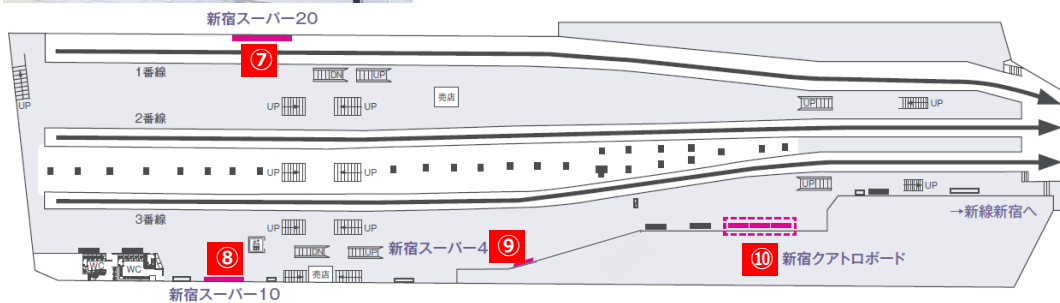

【新宿】京王新宿駅

オリパラ時期の新宿に現れた奇跡の楽園！
絶滅とは無縁で媒体を自由に選び放題！

絶滅度：0%

11
K-DGピリエ
※9/2~
販売方法が変更