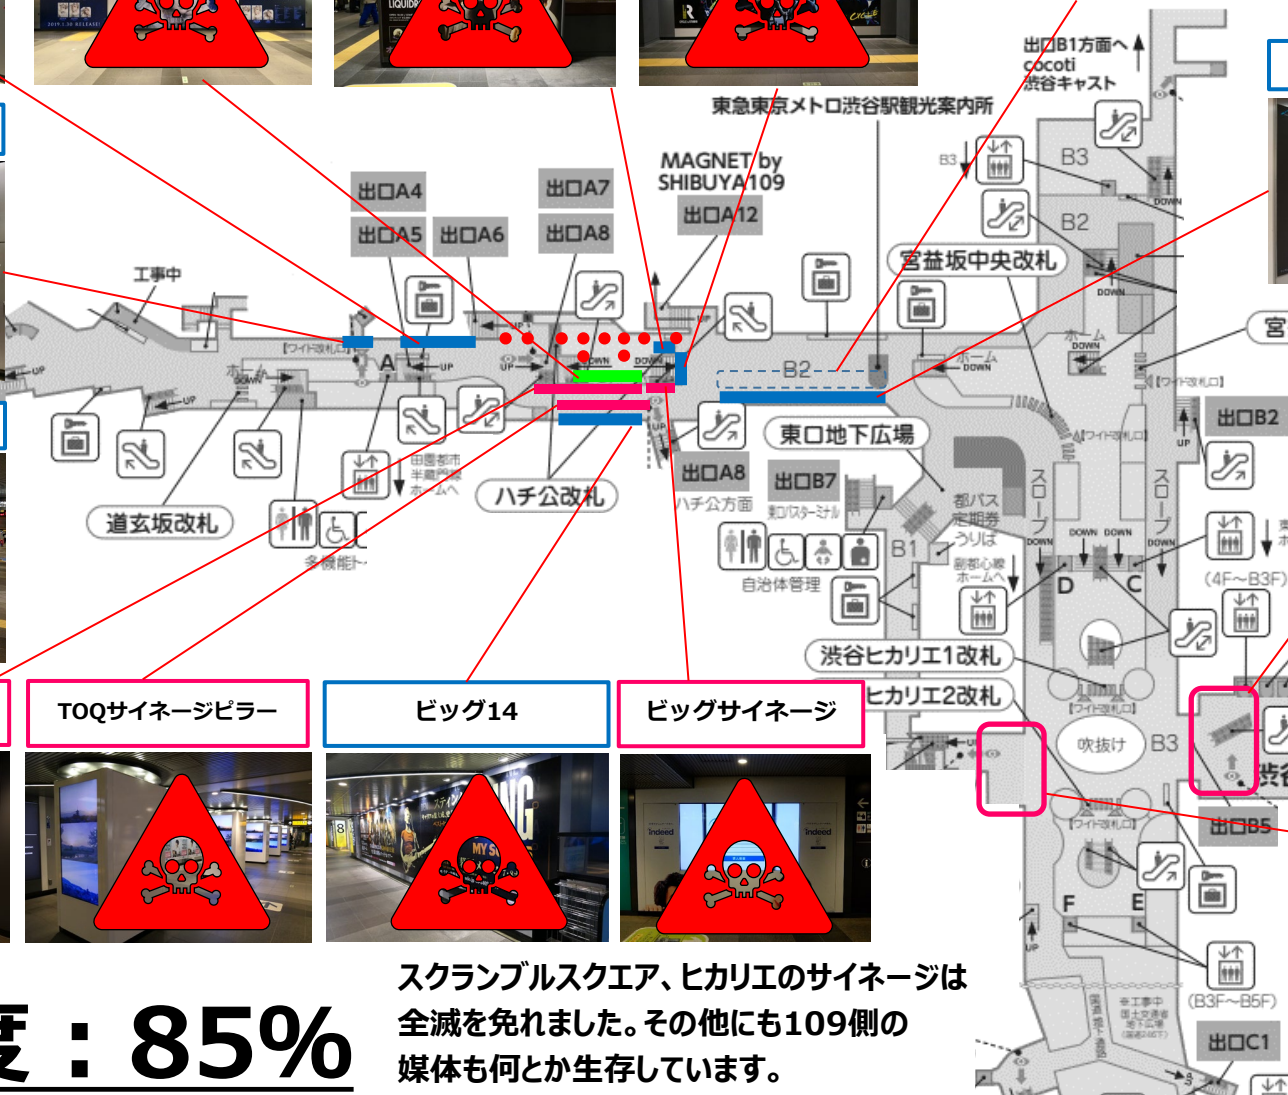

ビッグサインージ
プレミアム

TOQサインージピラー

ビッグ14

ビッグサインージ

TOQサインージピ
ラーヒカリエ改札前

TOQサインージ
渋谷スクランブルスクエア前

絶滅度 : 85%

スクランブルスクエア、ヒカリエのサインージは全滅を免れました。その他にも109側の媒体も何とか生存しています。

【渋谷】京王新宿駅：駅構内媒体

絶滅度：100%

京王渋谷駅の媒体も根こそぎ全滅。

ペアボード

渋谷クアトロボード

渋谷スーパー4

渋谷スーパー10

K-DGウェーブAエリア

K-DGウェーブBエリア

渋谷フラッグ

丸柱集中貼り

【新宿】 JR新宿駅

絶滅度：45%

パノラマ新宿、アルプス電照シートが廃止になった影響もあり、大型媒体は軒並み全滅。ビジョンが狙い目か？

新宿駅集中貼り

新宿南口セット