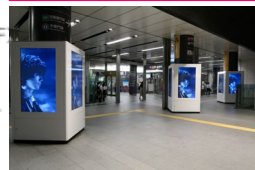

ビッグサインージ
プレミアム

TOQサインージピラー

ビッグ14

ビッグサインージ

TOQサインージピ
ラーヒカリエ改札前

TOQサインージ
渋谷スクランブルスクエア前

絶滅度 : 85%

スクランブルスクエア、ヒカリエのサインージは全滅を免れました。その他にも109側の媒体も何とか生存しています。

【渋谷】京王新宿駅：駅構内媒体

絶滅度：100%

京王渋谷駅の媒体も根こそぎ全滅。

ペアボード

渋谷クアトロボード

渋谷スーパー4

渋谷スーパー10

K-DGウェーブAエリア