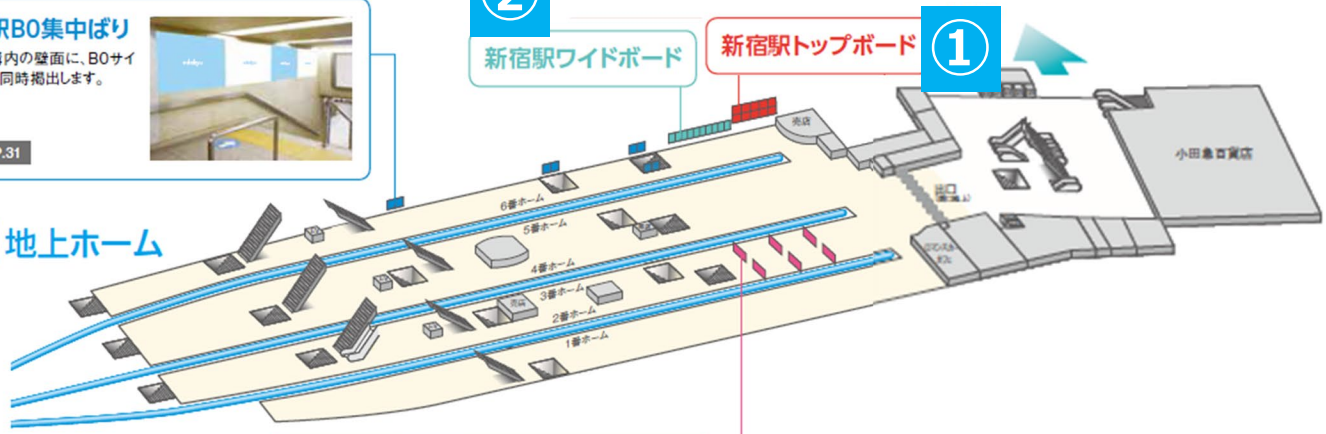

2

スーパーシートⅡ

1

デジタルウォール

【新宿】小田急新宿駅

絶滅度：0%

西口の惨状が嘘のような状況。
デジタルピラーとフラッグの合わせ技は
インパクトもあるので狙い目！

南口

小田急ステーションビジョン

**⑥ 新宿駅南口
デジタルピラー**
南口改札外に全20面のデジタルサイネージを配置します。
→詳細P.30

2F 南口改札

**⑤ 新宿駅南口
Vフラッグ**
南口改札外の動線上に4基8面のフラッグを掲出します。
→詳細P.33

③ 新宿駅B0集中ばり
新宿駅構内の壁面に、B0サイズ30枚を同時掲出します。
→詳細P.31

② 新宿駅ワイドボード

① 新宿駅トップボード

ホーム

1F 地上ホーム

**④ 新宿駅地上
ホームフラッグ**
地上特急ホームに両面6本のフラッグ広告を掲出します。
→詳細P.32

【新宿】 東京メトロ新宿駅

絶滅度：30%

人気の大型ボードはやはり全滅。しかし、サイネージ関連が残っているのは◎
とくにMCV単駅ジャックはオリパラ時期、かなりの競争率になると予想されます。

MCV
1week/単駅1month
東口改札(B11出口前)

MCV
単駅ジャック
定期券うりば前

新宿メトロ
スーパープレミアムセット

イベントスペース

MCV
単駅ロール
新宿三丁目新宿駅方面通路

柱巻広告ハーフA

柱巻広告ハーフB

【販売済媒体一覧①】

電鉄名	媒体分類	商品名	販売済み期間	備考
東京メトロ	駅ポスター・SPメディア	渋谷プレミアムセット丸	6/29～9/13	
		半蔵門渋谷駅柱巻	7/20～9/13	
		表参道プレミアムセット4面	7/6～9/13	
		表参道駅柱巻	7/6～9/13	
		表参道ADウォールB1、B2	7/6～9/13	
		表参道駅臨時集中貼り 全エリア	7/6～9/13	
		新宿スーパープレミアムセット4面	7/6～9/13	
		新橋駅臨時集中貼り	7/1～9/20	
		ロングワイドセット	7/6～9/13	
		ワイドセット月A	7/6～9/13	
		ワイドセット金A	7/10～9/17	
		シングルセット月A、月B	7/6～9/13	
		シングルセット水	7/8～9/15	
		銀座エリアセット	7/6～9/13	
		東銀座駅駅ばり	6/29～9/22	B0×11枚販売済み
		銀座一丁目駅駅ばり	6/29～9/22	B0×13枚販売済み
		デジタルサイネージメディア	MCV 表参道単駅ジャック	7/6～9/13
	MCV 新橋単駅ジャック		7/6～9/13	
	MCV1week刀セット		7/6～9/13	15秒×2枠販売済み
	車両ポスターメディア	ツイン☆スター	7/6～9/13	1枠販売済み
		有楽町副都心線まで上ワイド×2枠	7/13～9/13	
		全線まで上ワイド×2枠	7/13～9/13	
		中ぶり7daysワイド	7/13～8/9	東西線系+有楽町副都心線