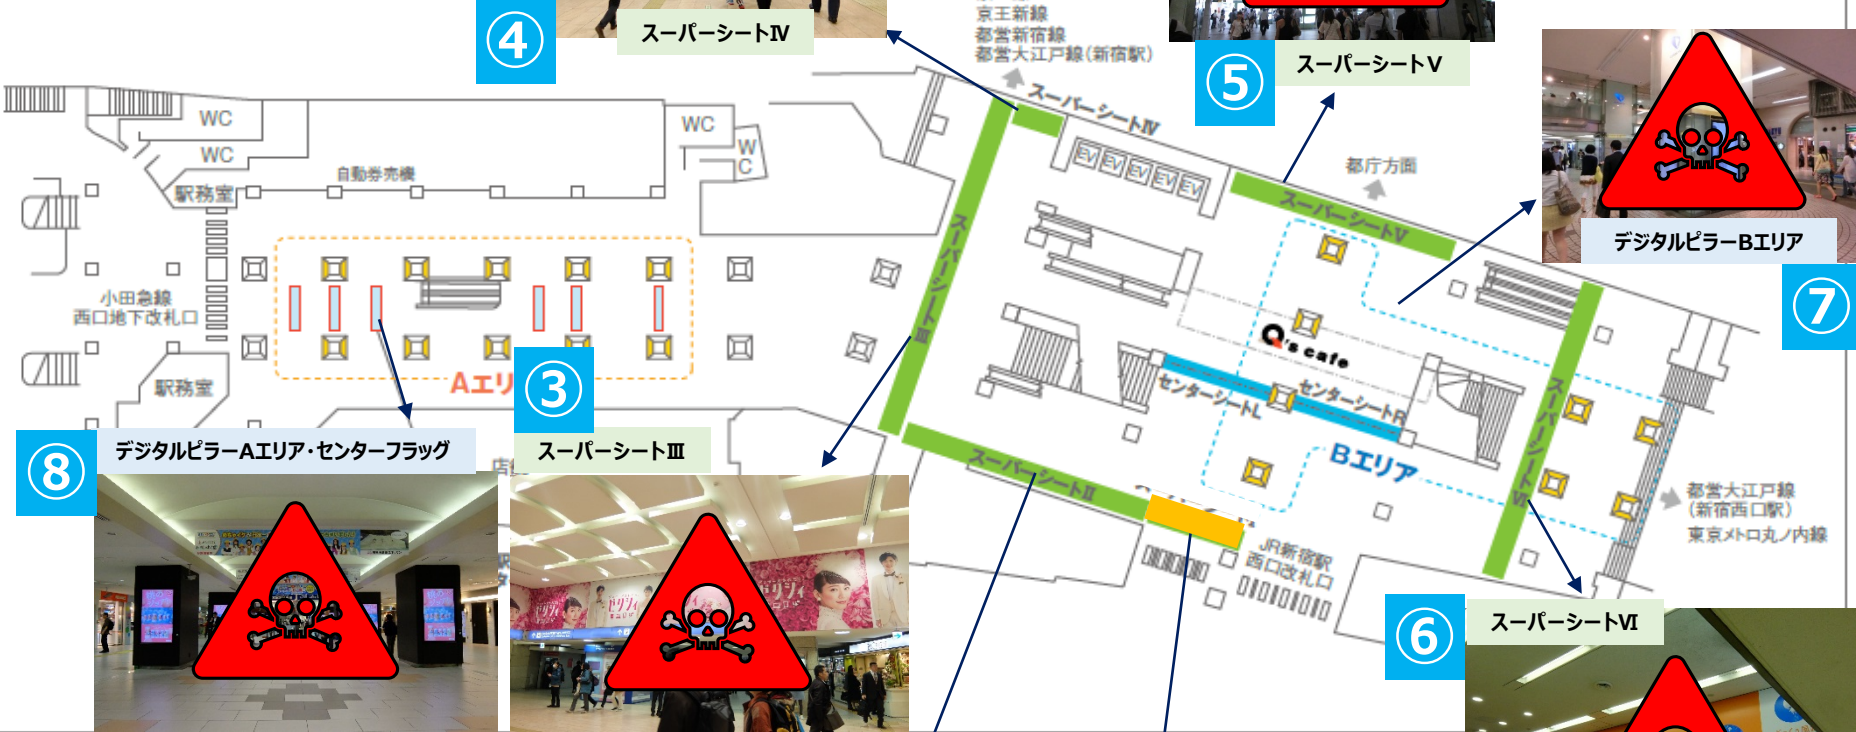

【新宿】京王新宿駅

オリパラ時期の新宿に現れた奇跡の楽園！
絶滅とは無縁で媒体を自由に選び放題！

絶滅度：0%

11
K-DGピリエ
※9/2~
販売方法が変更

新宿スーパー10

京王ニューボード

京王フロントボード

京王ステラボード

イベントスペース

京王X階段集中貼り

京王ラウンドボード

京王モール
アネックススーパー6

新宿スーパー4

新宿クアトロボード

新宿スーパー20

京王モールアネックス
スーパー6

【新宿】小田急新宿駅（西口）

絶滅度：100%

新宿西口は壊滅的な状況です・・・
新宿にこだわるのであれば、他の
エリアを検討しましょう。

配置図

4

スーパーシートⅣ

5

スーパーシートⅤ

2

スーパーシートⅡ

1

デジタルウォール

【新宿】小田急新宿駅

絶滅度：0%

西口の惨状が嘘のような状況。
デジタルピラーとフラッグの合わせ技は
インパクトもあるので狙い目！

南口