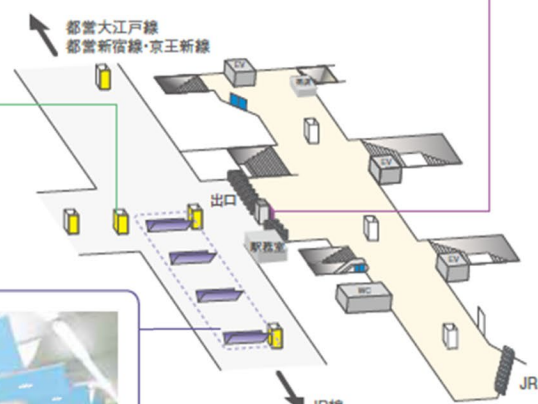

2

スーパーシートⅡ

1

デジタルウォール

【新宿】小田急新宿駅

絶滅度：0%

西口の惨状が嘘のような状況。
デジタルピラーとフラッグの合わせ技は
インパクトもあるので狙い目！

南口

小田急ステーションビジョン

**⑥ 新宿駅南口
デジタルピラー**
南口改札外に全20面のデジタルサイネージを配置します。
→詳細P.30

2F 南口改札

**⑤ 新宿駅南口
Vフラッグ**
南口改札外の動線上に4基8面のフラッグを掲出します。
→詳細P.33

③ 新宿駅B0集中ばり
新宿駅構内の壁面に、B0サイズ30枚を同時掲出します。
→詳細P.31

② 新宿駅ワイドボード

① 新宿駅トップボード

ホーム