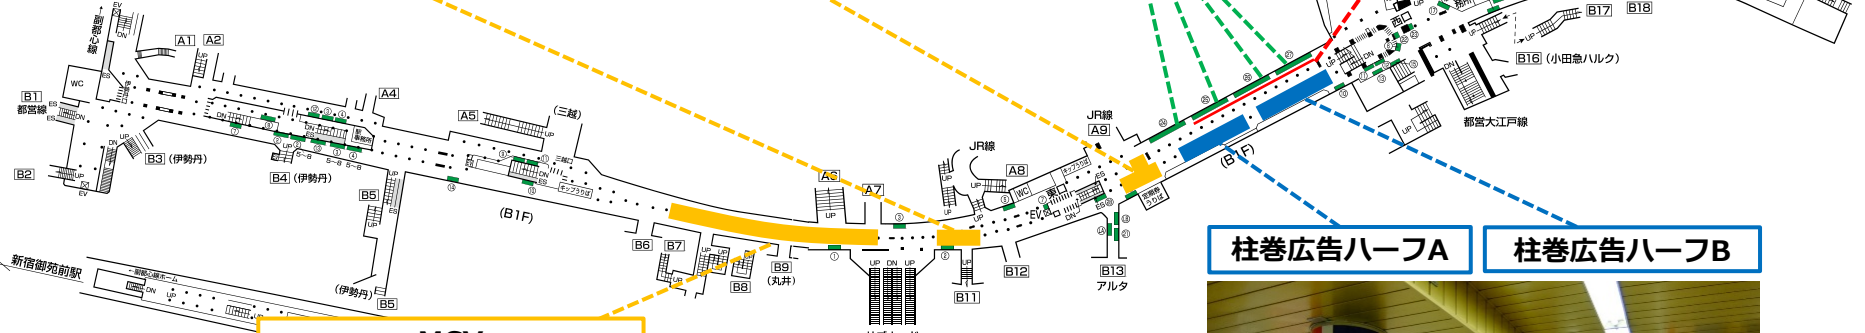

小田急ステーションビジョン

**⑥ 新宿駅南口
デジタルピラー**
南口改札外に全20面のデジタルサイネージを配置します。
→詳細P.30

2F 南口改札

**⑤ 新宿駅南口
Vフラッグ**
南口改札外の動線上に4基8面のフラッグを掲出します。
→詳細P.33

③ 新宿駅B0集中ばり
新宿駅構内の壁面に、B0サイズ30枚を同時掲出します。
→詳細P.31

② 新宿駅ワイドボード

① 新宿駅トップボード

ホーム

1F 地上ホーム

**④ 新宿駅地上
ホームフラッグ**
地上特急ホームに両面6本のフラッグ広告を掲出します。
→詳細P.32

【新宿】 東京メトロ新宿駅

絶滅度：30%

人気の大型ボードはやはり全滅。しかし、サイネージ関連が残っているのは◎
とくにMCV単駅ジャックはオリパラ時期、かなりの競争率になると予想されます。

MCV
1week/単駅1month
東口改札(B11出口前)

MCV
単駅ジャック
定期券うりば前

新宿メトロ
スーパープレミアムセット

イベントスペース

MCV
単駅ロール
新宿三丁目新宿駅方面通路

柱巻広告ハーフA

柱巻広告ハーフB

【販売済媒体一覧①】

電鉄名	媒体分類	商品名	販売済み期間	備考
東京メトロ	駅ポスター・SPメディア	渋谷プレミアムセット丸	6/29～9/13	
		半蔵門渋谷駅柱巻	7/20～9/13	
		表参道プレミアムセット4面	7/6～9/13	
		表参道駅柱巻	7/6～9/13	
		表参道ADウォールB1、B2	7/6～9/13	
		表参道駅臨時集中貼り 全エリア	7/6～9/13	
		新宿スーパープレミアムセット4面	7/6～9/13	
		新橋駅臨時集中貼り	7/1～9/20	
		ロングワイドセット	7/6～9/13	
		ワイドセット月A	7/6～9/13	
		ワイドセット金A	7/10～9/17	
		シングルセット月A、月B	7/6～9/13	
		シングルセット水	7/8～9/15	
		銀座エリアセット	7/6～9/13	
		東銀座駅駅ばり	6/29～9/22	B0×11枚販売済み
		銀座一丁目駅駅ばり	6/29～9/22	B0×13枚販売済み
		デジタルサイネージメディア	MCV 表参道単駅ジャック	7/6～9/13
	MCV 新橋単駅ジャック		7/6～9/13	
	MCV1week刀セット		7/6～9/13	15秒×2枠販売済み
	車両ポスターメディア	ツイン☆スター	7/6～9/13	1枠販売済み
		有楽町副都心線まで上ワイド×2枠	7/13～9/13	
		全線まで上ワイド×2枠	7/13～9/13	
		中ぶり7daysワイド	7/13～8/9	東西線系+有楽町副都心線