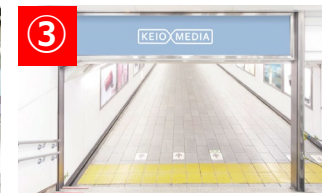

K-DGウェーブBエリア

渋谷フラッグ

丸柱集中貼り

【新宿】 JR新宿駅

絶滅度：45%

パノラマ新宿、アルプス電照シートが廃止になった影響もあり、大型媒体は軒並み全滅。ビジョンが狙い目か？

新宿駅集中貼り

新宿南口セット

【新宿】京王新宿駅

オリパラ時期の新宿に現れた奇跡の楽園！
絶滅とは無縁で媒体を自由に選び放題！

絶滅度：0%

11
K-DGピリエ
※9/2~
販売方法が変更

新宿スーパー10

京王ニューボード

京王フロントボード

京王ステラボード

【新宿】小田急新宿駅（西口）

絶滅度：100%

新宿西口は壊滅的な状況です・・・
新宿にこだわるのであれば、他の
エリアを検討しましょう。

配置図

4

スーパーシートⅣ

5

スーパーシートⅤ