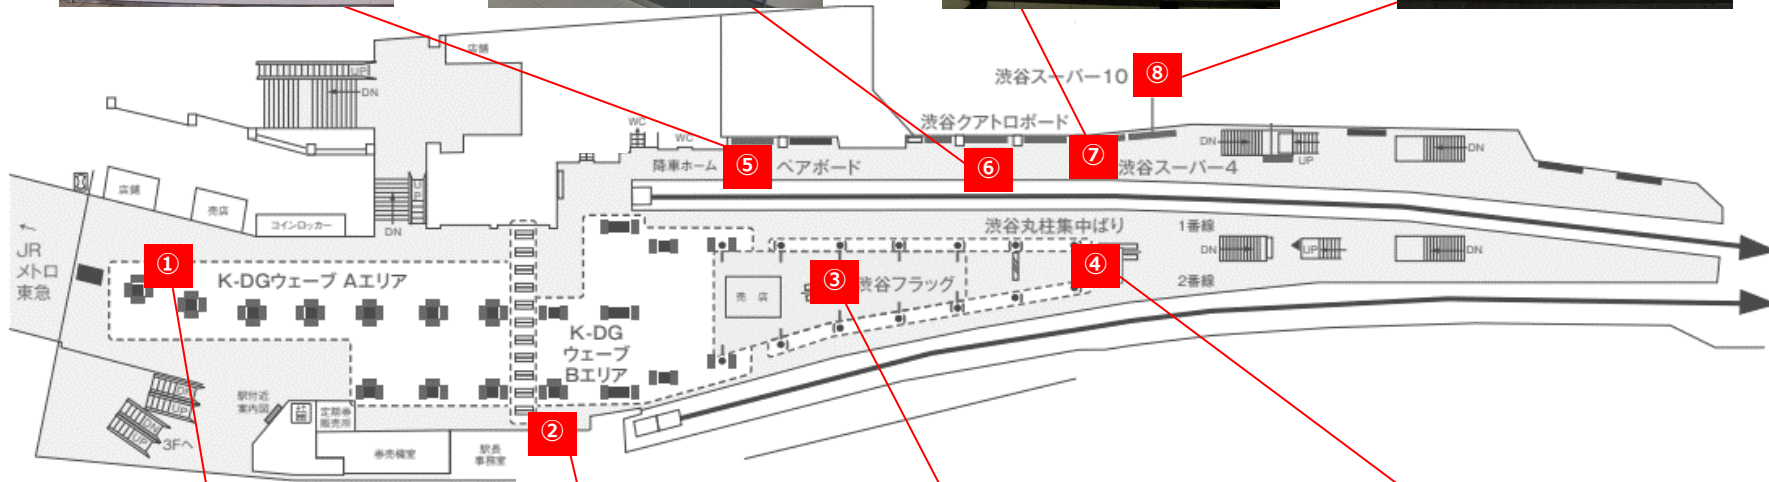

【渋谷】京王新宿駅：駅構内媒体

絶滅度：100%

京王渋谷駅の媒体も根こそぎ全滅。

ペアボード

渋谷クアトロボード

渋谷スーパー4

渋谷スーパー10

K-DGウェーブAエリア