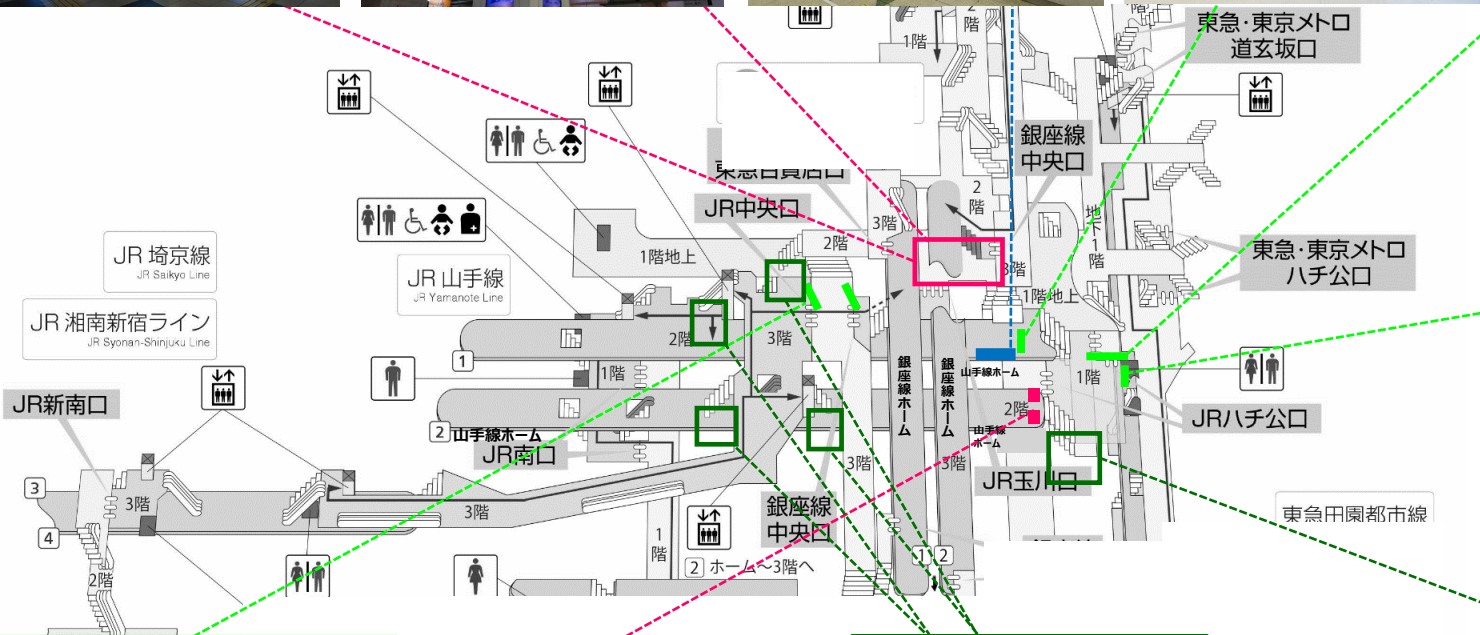

東急百貨店東横店
フラッグ

4月以降
売止め

渋谷ハーフジャックミニ

支障予定
(時期未定)

ハチコーボード2

ハチコーボード

ハチコーボード3

渋谷ハチ公口階段壁面オールラッピング

ビッグウォール

4月以降
売止め

J・ADビジョンハチ公改札

渋谷臨時集中貼り

オリパラ以前に東急百貨店閉店に伴い、
周辺の媒体が売止めになるという状況。
オリパラ時期もメイン媒体はほぼ全滅・・・

【渋谷】

東急・メトロ 渋谷駅

田都渋谷ビッグ20

ロイヤルボード

ビッグ4

ビッグ8A

柱巻広告 渋谷駅

東横渋谷ビッグ20

田都渋谷ビッグ8B

渋谷プレミアムセット

田都渋谷アドサークルB